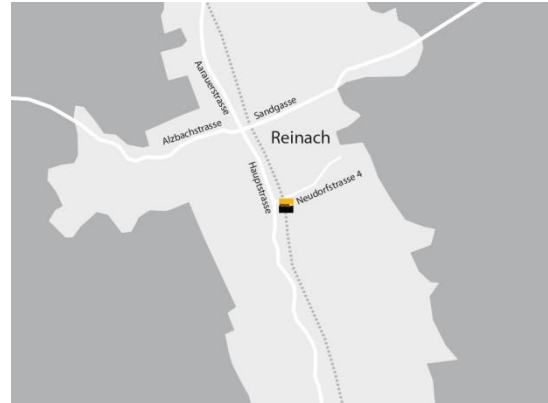

Anfahrtsbeschreibung: Ihr Weg zu uns

Die Schwarzer.de Internet + Software GmbH
hat ihren Sitz in

Neudorfstrasse 4
5734 Reinach
Kanton Aargau
Schweiz

Ob per PKW, Flugzeug, Bahn oder Fernbus - Ihren Weg
zu uns finden Sie ganz einfach durch die folgende
Anfahrtsbeschreibung.pdf.

Unseren Unternehmensstandort im Kanton Aargau erreichen Sie auf unterschiedlichen Wegen:

- Sie reisen mit dem PKW über das Autobahnnetz der Schweiz an
- Sie erreichen uns über die Flughäfen Basel oder Zürich
- Sie wählen die Bahnverbindung über Luzern oder geradewegs nach Aarau

Unser zentral gelegener Standort ist prädestiniert für eine schnelle Anreise. Über das sehr gut verzweigte Autobahnnetz kann man uns optimal mit dem PKW erreichen. Sollten Sie die stressfreiere Variante der Bahnreise nutzen wollen, erreichen Sie uns über die Bahnhöfe Luzern und Aarau. Für diejenigen unter Ihnen, die mit dem Flugzeug anreisen, empfehlen wir als Destinationen die Flughäfen Zürich oder Basel. Mit dem Taxi kann dann die Weiterfahrt erfolgen.

Straßen- und Autobahnnetz rund um unseren Standort Reinach.

Datei Anfahrtsbeschreibung.pdf

Anfahrt per Bahn

Sie können unseren Standort auch sehr gut mit der Bahn erreichen. Sie lassen sich bis Luzern oder Aarau verbinden und weichen dann auf das Taxi aus. Auch können Sie ab den Bahnhöfen alternativ den öffentlichen Nahverkehr nutzen.