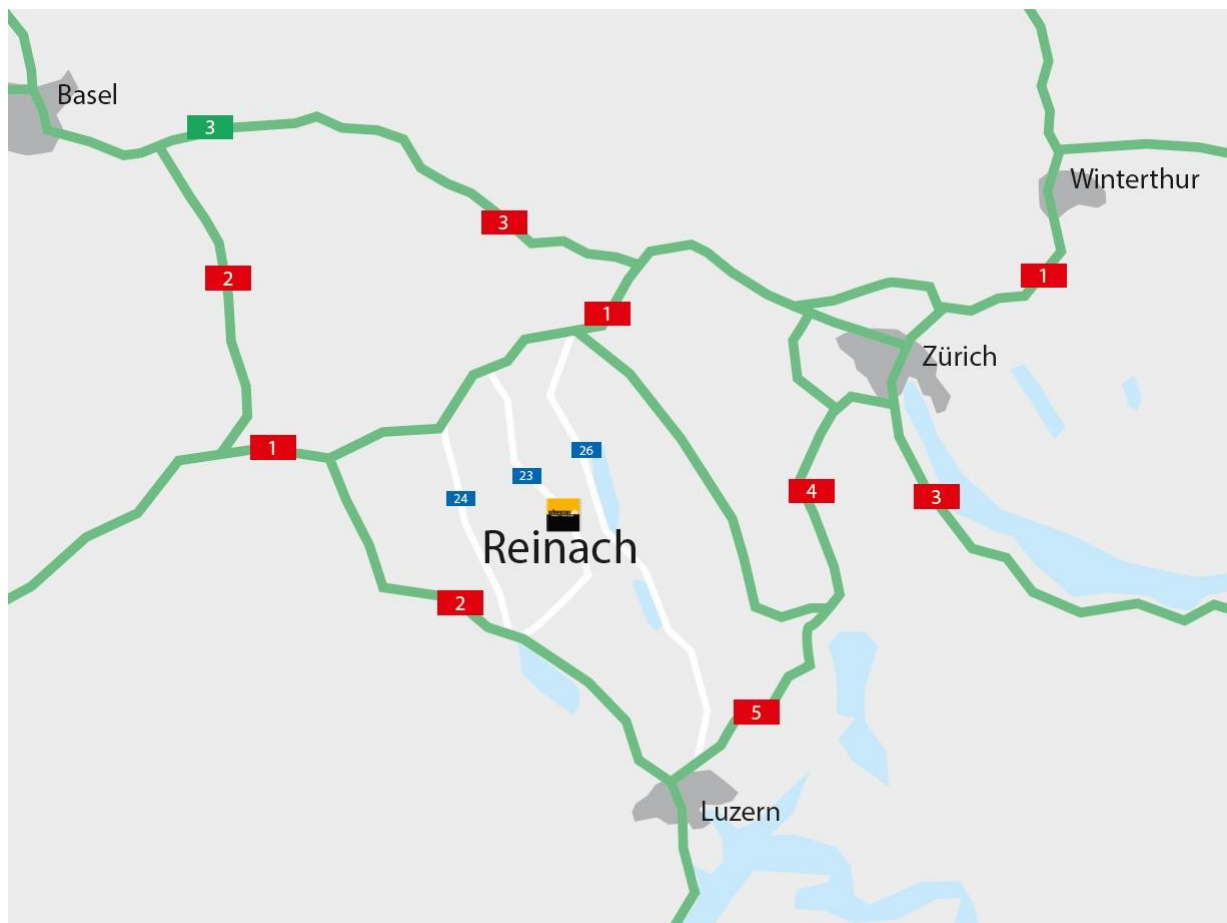

Anfahrtsbeschreibung: Ihr Weg zu uns

Die Schwarzer.de Internet + Software GmbH
hat ihren Sitz in

Neudorfstrasse 4
5734 Reinach
Kanton Aargau
Schweiz

Ob per PKW, Flugzeug, Bahn oder Fernbus - Ihren Weg
zu uns finden Sie ganz einfach durch die folgende
Anfahrtsbeschreibung.pdf.

Unseren Unternehmensstandort im Kanton Aargau erreichen Sie auf unterschiedlichen Wegen:

- Sie reisen mit dem PKW über das Autobahnnetz der Schweiz an
- Sie erreichen uns über die Flughäfen Basel oder Zürich
- Sie wählen die Bahnverbindung über Luzern oder geradewegs nach Aarau

Unser zentral gelegener Standort ist prädestiniert für eine schnelle Anreise. Über das sehr gut verzweigte Autobahnnetz kann man uns optimal mit dem PKW erreichen. Sollten Sie die stressfreiere Variante der Bahnreise nutzen wollen, erreichen Sie uns über die Bahnhöfe Luzern und Aarau. Für diejenigen unter Ihnen, die mit dem Flugzeug anreisen, empfehlen wir als Destinationen die Flughäfen Zürich oder Basel. Mit dem Taxi kann dann die Weiterfahrt erfolgen.

Straßen- und Autobahnnetz rund um unseren Standort Reinach.

Datei Anfahrtsbeschreibung.pdf

Anfahrt per Bahn

Sie können unseren Standort auch sehr gut mit der Bahn erreichen. Sie lassen sich bis Luzern oder Aarau verbinden und weichen dann auf das Taxi aus. Auch können Sie ab den Bahnhöfen alternativ den öffentlichen Nahverkehr nutzen.